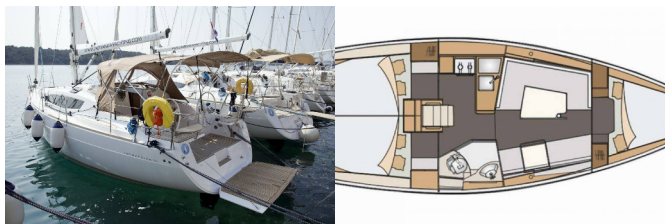

ELAN IMPRESSION 35

Essi (2017)

Jadranka Yachting d.o.o. • Dražica 1 • 51550 Mali Lošinj • Croatia

Telefon: +385 (0)51 233 086

E-mail: info@jadranka-yachting.com

Web: www.jadranka-yachting.com

Yachtbasis	Marina Losinj, Mali Losinj, Kroatien
Yacht ID	55
Chartermarke	Elan Marine
Yachtname	Essi
Herstellungsjahr	2017
Länge	33 ft
Kabinen	3
Ankerplatz	6 + 2
WC/Dusche	1

BORDKÜCHE: Backofen, Gas-Kocher, Gasflasche, Kühlschrank, Spüle, Warmes Wasser

DECKAUSRÜSTUNG: Anker Delta, Badeplattform, Beiboot, Bimini Top, Cockpittisch, Decklichter, Elektrische Ankerwinde, Heckdusche, Outdoor-LED-Ambiente Leuchten, Sprayhood, Teak im Cockpit

INTERIEUR: Ambiental Beleuchtung

KOMFORT: Bettwäsche, Polster

NAVIGATION: Autopilot, Compass, GPS Kartenplotter, Log, Speed - Geschwindigkeit-messgerät, Depth-echolot, Radarreflektor, Seekarten und nautische Reiseführer, Windmesser

SICHERHEITSAUSRÜSTUNG: Erste-Hilfe-Kit (Bordapotheke), Feuerlöscher, Schwimmwesten, Seenotsignale, UKW Funk

UNTERHALTUNG: Außenlautsprecher, Indoor-Lautsprecher, Radio CD player + USB

YACHTELEKTRIK: elektrische Bilgenpumpe, Ladegerät, Shore Netzkabel