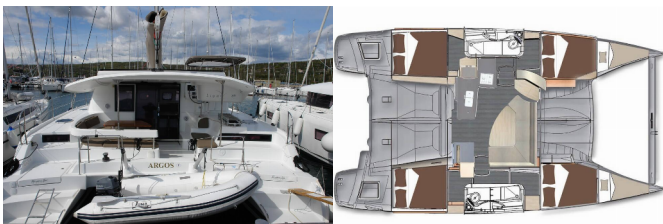

ATTREZZATURE DI COPERTA: Barca gancio (mezzomarinaio), Canna d'acqua, Cime di ormeggio, Doccetta esterna, Manovelle per winch, Oil filter, Parabordi, Paraspruzzi, Round fender, Secchio di plastica, Tavolo pozzetto, Tendalino, Tender, Varricello Salpancore