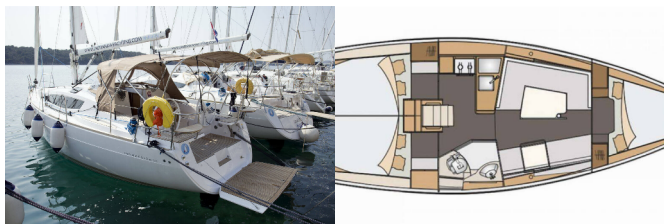

ELAN IMPRESSION 35

Essi (2017)

Jadranka Yachting d.o.o. • Dražica 1 • 51550 Mali Lošinj • Croatia

Telefono: +385 (0)51 233 086

E-mail: info@jadranka-yachting.com

Web: www.jadranka-yachting.com

Tipo di barca	Marina Losinj, Mali Lošinj, Croazia
Yacht ID	55
Marchio di charter	Elan Marine
Nome dello yacht	Essi
Anno di produzione	2017
Lunghezza	33 ft
Cabine	3
Ormeggio	6 + 2
WC/Doccia	1

ATTREZZATURE DI COPERTA: Ancora Delta, Deck luci, Doccetta esterna, LED luci esterne ambience, Paraspruzzi, Piattaforma da bagno, Tavolo pozzetto, Teak pozzetto, Tendalino, Tender, Varricello Salpancore

COMFORT: Biancheria da letto, Cuscini

CUCINA: Acqua calda, Bombe del gas, Fornello, Forno, Frigorifero, Lavello

ELETTRAUTO YACHT: Carica batterie, Pompa di sentina - Electric, Shore cavo di alimentazione

INTERIOR: Illuminazione Ambiental

L'INTRATTENIMENTO: Altoparlanti interni, Casse in pozzetto, Radio CD player + USB

NAVIGAZIONE: Autopilota, Carte nautiche e nautica guida, Compass, GPS chart plotter, Log, Velocità, Profondità - ecoscandaglio, Riflettore radar, Stazione del Vento/Anemometro

SICUREZZA: Estintore, Giubbotti di salvataggio, Kit di pronto soccorso (farmacia), Radio VHF, Segnali di soccorso