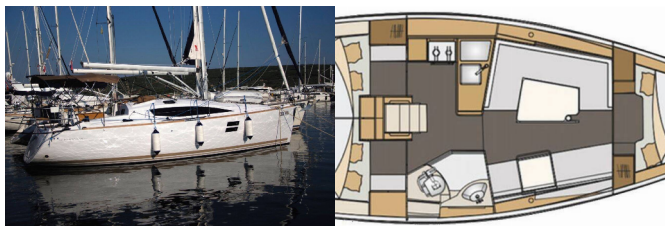

ELAN IMPRESSION 35

Arashi (2017)

Jadranka Yachting d.o.o. • Dražica 1 • 51550 Mali Lošinj • Croatia

Telefono: +385 (0)51 233 086

E-mail: info@jadranka-yachting.com

Web: www.jadranka-yachting.com

Tipo di barca	Marina Punat, Krk, Croazia
Yacht ID	85
Marchio di charter	Elan Marine
Nome dello yacht	Arashi
Anno di produzione	2017
Lunghezza	33 ft
Cabine	3
Ormeggio	6 + 2
WC/Doccia	1

ATTREZZATURE DI COPERTA: Ancora, Barca gancio (mezzomarinaio), Canna d'acqua, Cime di ormeggio, Doccetta esterna, Manovelle per winch, Oil filter, Parabordi, Paraspruzzi, Round fender, Secchio di plastica, Tavolo pozzetto, Tendalino, Varricello Salpancore

CUCINA: Bombeole del gas

ELETTRAUTO YACHT: Riscaldamento

INTERIOR: Documenti della imbarcazione, Lowerable salon table, Maniglia per pompa di sentina

L'INTRATTENIMENTO: LCD TV

NAVIGAZIONE: Binocolo, Bussola da rilevamento, Carte nautiche, Divisore, nautic chart, Elenco fari, Elica di prua, GPS chart plotter, Harbour guides, Triangoli, Wind/speed/depth instruments

SICUREZZA: Barra timone di rispetto, Giubbotti di salvataggio, Horseshoe lifebuoy (salvagenti a ferro di cavallo), Kit di pronto soccorso (farmacia), Lampada, Nebbia corno, Radio VHF, Razzi e torce (fuochi a mano) (segnali soccorso), Set di attrezzi

VELE: Rodkick, Spinnaker boom (tangone)